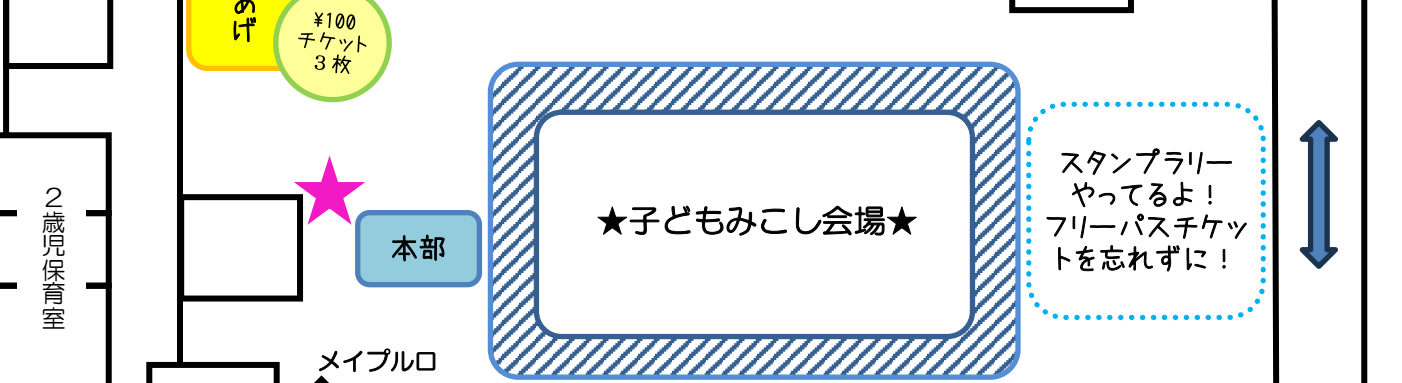

今年の特賞は大手通販サイトでも高評価のこちらのおしゃれな圧力鍋です！お楽しみに☆

イメージ図

☆抽選発表は、11月18日（土）13：30～ 園のYouTube&ホームページで抽選結果を配信します。
お家でお子さんと結果をチェック！

☆当選された方へのお渡し方法

11月20日（月） 8：30～ 9：30

11月22日（水） 17：00～18：00

両日とも、みのがにて、お渡ししますので、当選した方はお越しください。この日が難しい場合は、20日以降、園までご連絡ください。

あきまつり2023マップ

P 運動公園プール
第1駐車場

- 100円チケット利用お店 (9:30~12:30)
- フリーパスチケット利用お店 (9:15~12:30)
何回でも遊べます!
- 専用チケット (9:30~12:30)

バス
乗場口

来賓駐車場の
ため閉鎖

みどりの門は
開門します。

◆注意事項◆

- ・ゴミは持ち帰りましょう!
- ・禁煙禁酒!
- ・保育室には入らないでください。
- ・ステージの催しものの時間
10:15~10:30は、一部のお店が
一時お休みします。並んでいる方は、
少しお待ちください。