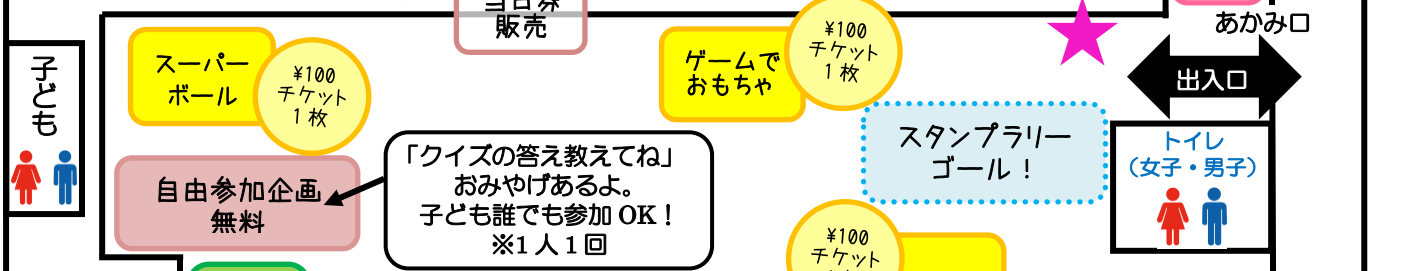

今年の特賞は大手通販サイトでも高評価のこちらのおしゃれな圧力鍋です！お楽しみに☆

イメージ図

☆抽選発表は、11月18日（土）13：30～ 園のYouTube&ホームページで抽選結果を配信します。
お家でお子さんと結果をチェック！

☆当選された方へのお渡し方法

11月20日（月） 8：30～ 9：30

11月22日（水） 17：00～18：00

両日とも、みのがにて、お渡ししますので、当選した方はお越しください。この日が難しい場合は、20日以降、園までご連絡ください。

あきまつり2023マップ

P 運動公園プール
第1駐車場

- 100円チケット利用お店 (9:30~12:30)
- フリーパスチケット利用お店 (9:15~12:30)
何回でも遊べます!
- 専用チケット (9:30~12:30)

バス
乗場口

来賓駐車場の
ため閉鎖

みどりの門は
開門します。

◆注意事項◆

- ・ゴミは持ち帰りましょう!
- ・禁煙禁酒!
- ・保育室には入らないでください。
- ・ステージの催しものの時間
10:15~10:30は、一部のお店が
一時お休みします。並んでいる方は、
少しお待ちください。